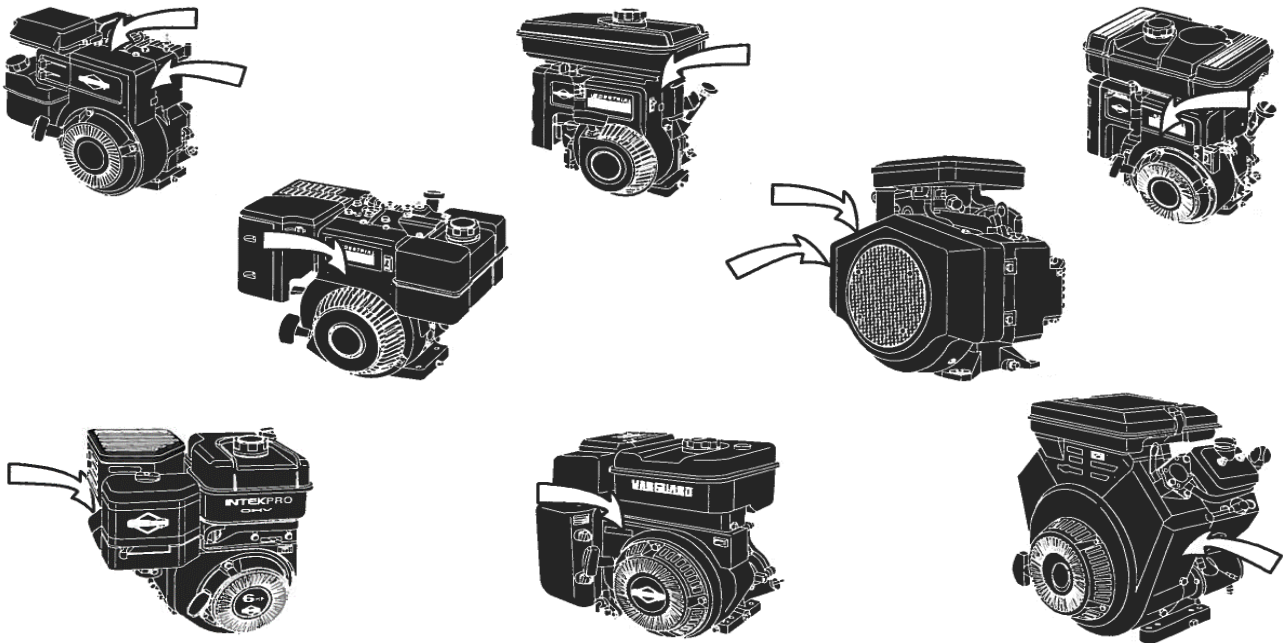

MOTOR SNELCO BV

PEERLESS[®]
TRANSMISSIONS

Briggs & Stratton Motoren mogen op elkaar lijken maar.....

om de juiste onderdelen voor uw motor te ontvangen dient uw dealer **Model, Type en Codenummer**

te wetenveel onderdelen lijken op elkaar maar zijn niet uitwisselbaar.

Motoren met horizontale krukas

Motoren met verticale krukas