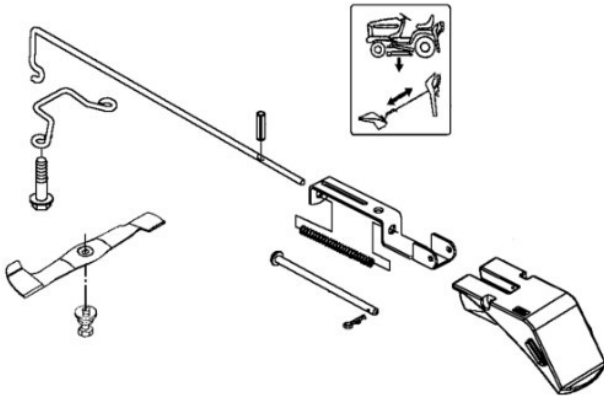

MULCHINGKIT JOHN DEERE

Artikelnummer	BM20686
---------------	---------

Voorraadstatus	Bepaalde voorraad
----------------	-------------------

250.40 incl. btw

206.94 excl. btw

Productbeschrijving

- Mulchplug-hulpstuk: De BM20686 biedt een handig mulchplug-hulpstuk, waardoor gebruikers moeiteloos kunnen schakelen tussen grasopvang en mulch.
- Verbeterde prestaties: de meegeleverde mulchmessen zorgen voor uitstekende prestaties, of ze nu worden gebruikt met de deflector met achteruitworp of voor opvang, en bieden veelzijdige functionaliteit.
- Aanpasbaar gebruik: het mulchplug-opzetstuk kan eenvoudig worden verwijderd of geïnstalleerd en biedt aanpasbaarheid aan verschillende gazononderhoudsvereisten zonder complexe procedures.
- Zware/natte omstandigheden: Zelfs in zware of natte omstandigheden behouden de mulchplug en -messen goede prestaties, met de mogelijkheid om indien nodig over te schakelen op standaard opvangmessen.
- Maaikwaliteit: Klanten kunnen een maaieresultaat van hoge kwaliteit verwachten met de deflector met achteruitworp en mulchmessen, wat een goed onderhouden en nette uitstraling van het gazon bevordert.