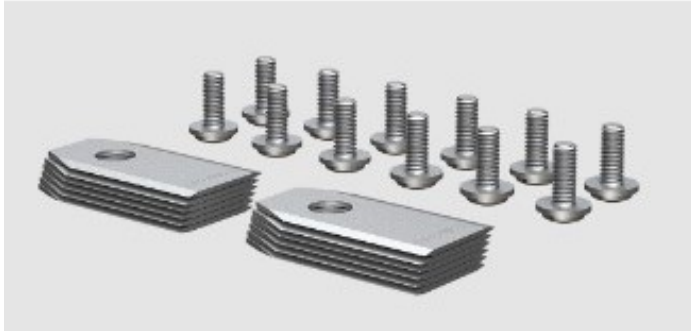

## MES ROBOTMAAIER SET KRESS 12 STUKS

Artikelnummer	KA0001
---------------	--------

Voorraadstatus	Op reservatie
----------------	---------------

**22.91** incl. btw

18.93 excl. btw

### Productbeschrijving

Compatibel met: Alle Kress robotmaaiers .12 tweezijdige messen met dubbele snijkanten. Roterende messen verlengen de levensduur van je robotmaaier en verbeteren de prestaties.

<https://www.kress.com/nl-be/bladen-ka0001/>