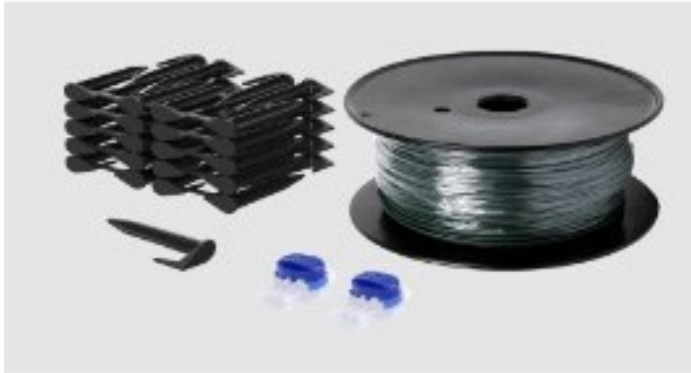

KA0160 DRAADKIT KRESS ROBOT

Artikelnummer	KA0160
---------------	--------

Voorraadstatus	Voldoende voorraad
----------------	--------------------

129.91 incl. btw

107.36 excl. btw

Productbeschrijving

Compatibel met: Alle Mission modellen. Installatiekit voor grensdraad, voor gebieden tot 1000 m². 180m grensdraad, 250 haringen, 2 connectoren.

<https://www.kress.com/nl-be/installatiekit-1000-m%b2-ka0160/>