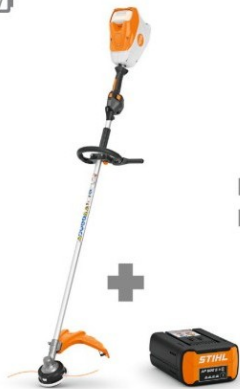

AP500
SYSTEM

ACTIESET FSA200R ACCUBOSMAAIER STIHL AC C 26-2 MET AP500S EN AP500S GRATIS

Artikelnummer FA032000052

Voorraadstatus Beperkte voorraad

1228.00 incl. btw

1014.88 excl. btw